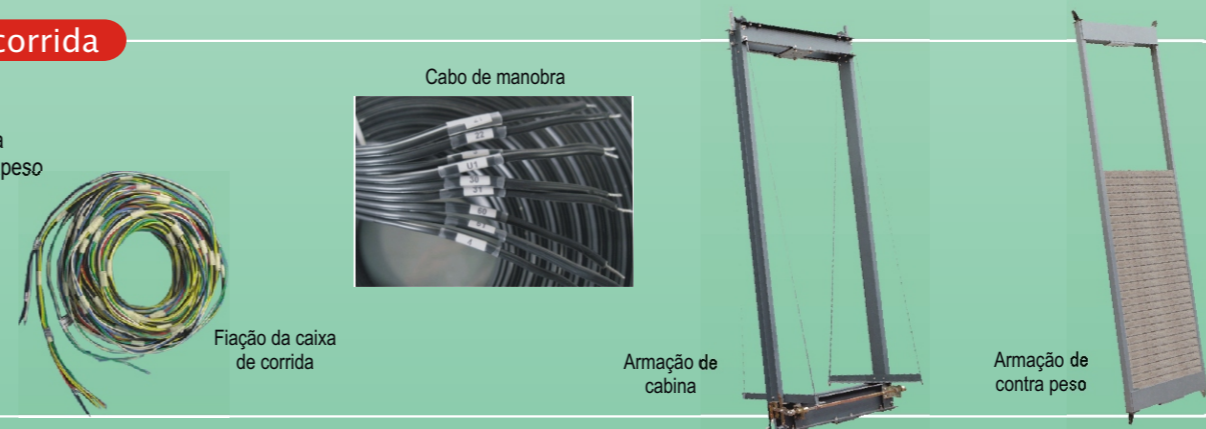

Casa de Máquinas

- Kit de placas de sinalização
- Luz de emergência
- Porta corta fogo
- Protetor de polia
- Base
- Polia de desvio
- São opcionais

Cabina

- Braille
- Caixa de inspeção
- Intercomunicador
- Guarda corpo
- Luz de emergência
- Placa de capacidade
- Barreira Infravermelha
- Plataformas

Caixa de corrida

- Cabo de manobra
- Armação de cabina
- Armação de contrapeso
- Guias

Pavimento

- Braille
- Ilhós de porta
- Placas de aviso na porta
- Placas de indicação de andar

Poço

- Contato Tensor
- Chave Pap
- Escada Marinheiro
- Iluminação de poço
- Cabo de manobra